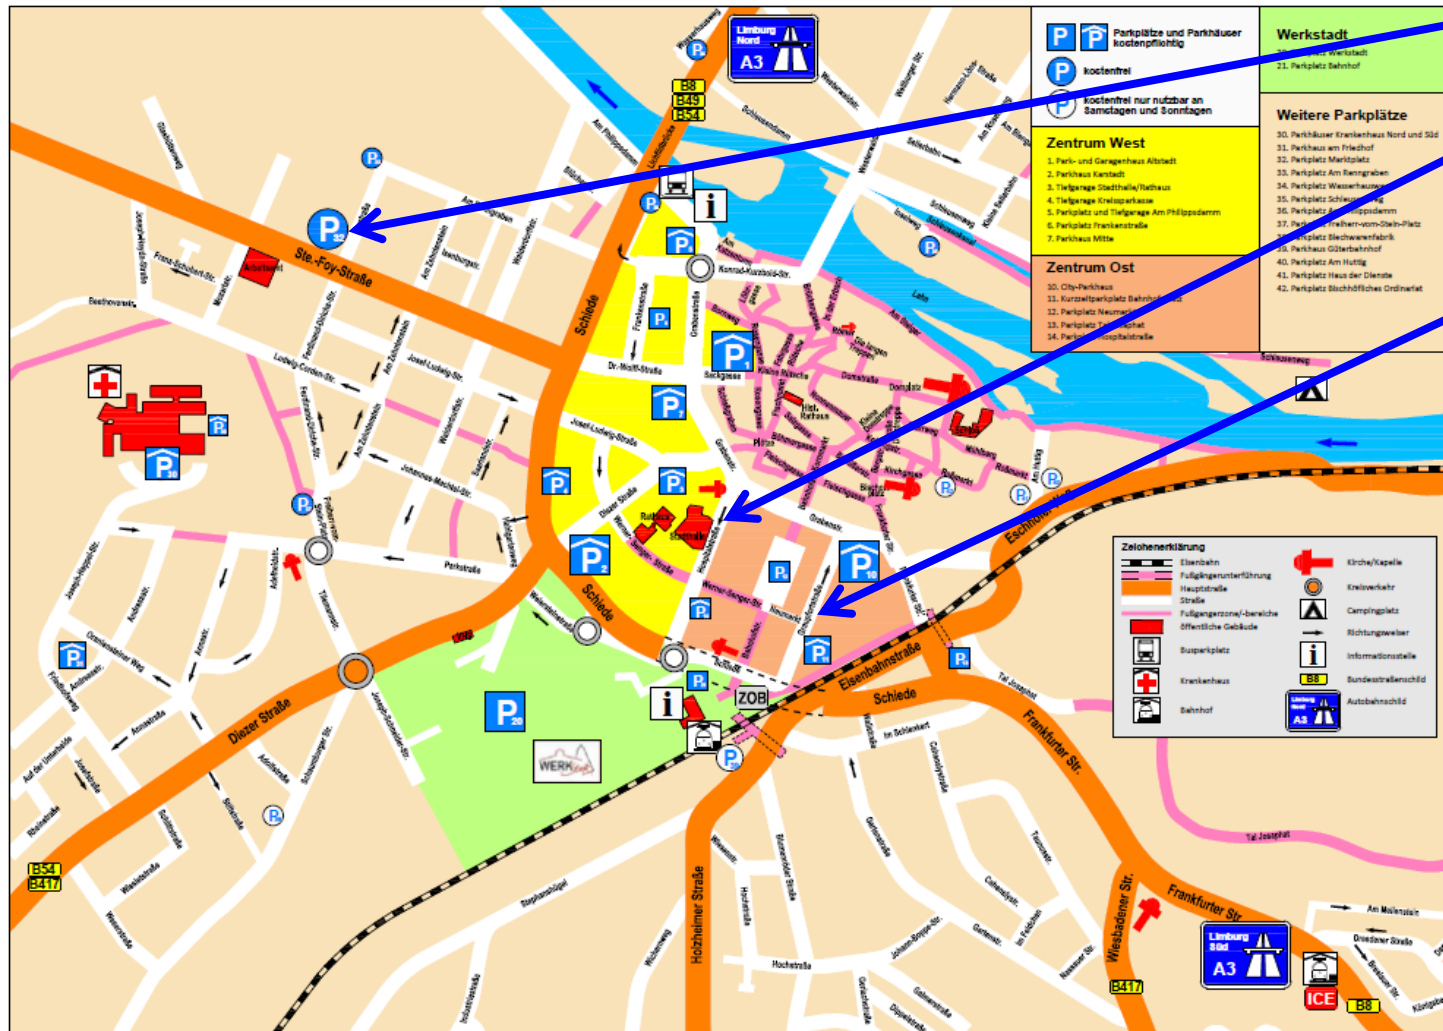

2. Limburger Männerchor-Festival 17. - 19. Mai 2019

Lageplan

Busparkplatz

**Bushaltestelle
Aus- und Einstieg
Stadthalle LM**

**Proberäume
Marienschule**

Die Busse können direkt an der Stadthalle (Hospitalstraße) vorfahren und an der öffentl. Bushaltestelle zum Aus- und Einstieg anhalten.

Der Weg zum Bus-Parkplatz (Marktplatz in der Ste.-Foy-Straße) ist ausgeschildert.

Die Proberäume in der Marienschule sind in fünf Gehminuten zu erreichen.